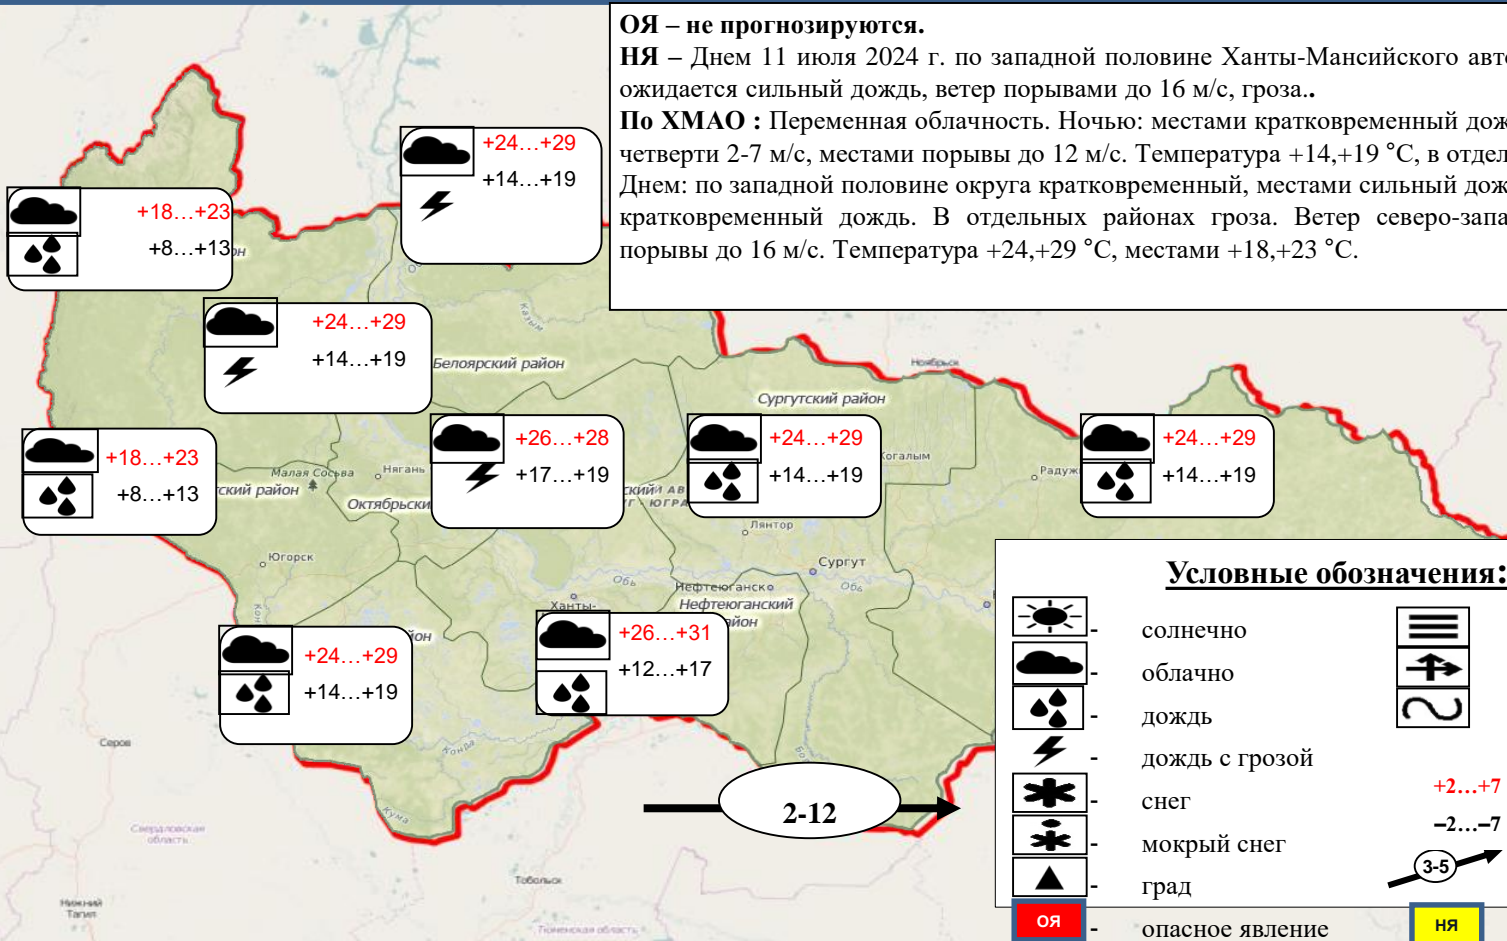

МЕТЕОПРОГНОЗ ПО ТЕРРИТОРИИ ХМАО-ЮГРЫ НА 11.07.2024

ОЯ – не прогнозируются.

НЯ – Днем 11 июля 2024 г. по западной половине Ханты-Мансийского автономного округа местами ожидается сильный дождь, ветер порывами до 16 м/с, гроза..

По ХМАО : Переменная облачность. Ночью: местами кратковременный дождь, гроза. Ветер западной четверти 2-7 м/с, местами порывы до 12 м/с. Температура +14,+19 °С, в отдельных районах +8,+13 °С. Днем: по западной половине округа кратковременный, местами сильный дождь, по восточной местами кратковременный дождь. В отдельных районах гроза. Ветер северо-западный 7-12 м/с, местами порывы до 16 м/с. Температура +24,+29 °С, местами +18,+23 °С.

Условные обозначения:

	- солнечно		- туман
	- облачно		- метель
	- дождь		- гололед
	- дождь с грозой		
	- снег	+2...+7	- температура днем
	- мокрый снег	-2...-7	- температура ночью
	- град		- напр. и скор. ветра
	- опасное явление		
			- неблагоприятное явление