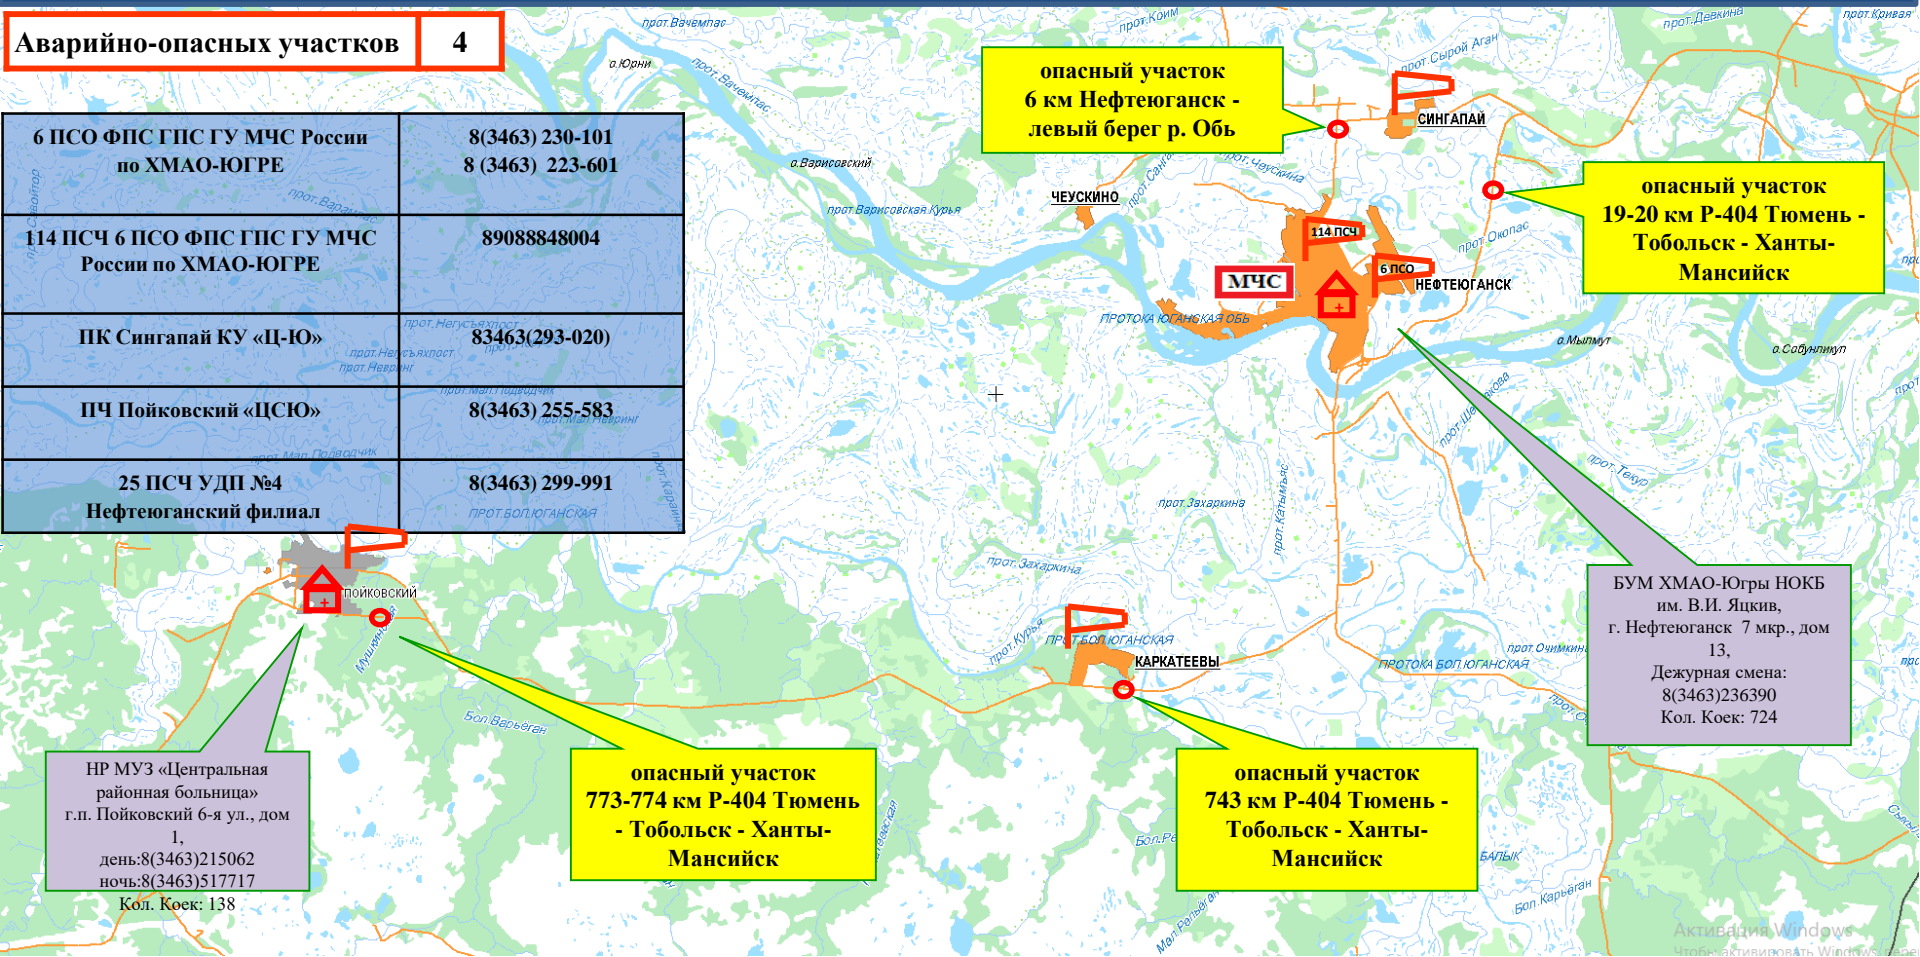

АВАРИЙНО ОПАСНЫЕ УЧАСТКИ Нефтеюганский район

Аварийно-опасных участков 4

6 ПСО ФПС ГПС ГУ МЧС России по ХМАО-ЮГРЕ	8(3463) 230-101 8 (3463) 223-601
114 ПСЧ 6 ПСО ФПС ГПС ГУ МЧС России по ХМАО-ЮГРЕ	89088848004
ПК Сингапай КУ «Ц-Ю»	83463(293-020)
ПЧ Пойковский «ЦСЮ»	8(3463) 255-583
25 ПСЧ УДП №4 Нефтеюганский филиал	8(3463) 299-991

**опасный участок
6 км Нефтеюганск -
левый берег р. Обь**

**опасный участок
19-20 км Р-404 Тюмень -
Тобольск - Ханты-
Мансийск**

БУМ ХМАО-Югры НОКБ
им. В.И. Яцкив,
г. Нефтеюганск 7 мкр., дом
13,
Дежурная смена:
8(3463)236390
Кол. Коек: 724

НР МУЗ «Центральная
районная больница»
г.п. Пойковский 6-я ул., дом
1,
день:8(3463)215062
ночь:8(3463)517717
Кол. Коек: 138

**опасный участок
773-774 км Р-404 Тюмень
- Тобольск - Ханты-
Мансийск**

**опасный участок
743 км Р-404 Тюмень -
Тобольск - Ханты-
Мансийск**