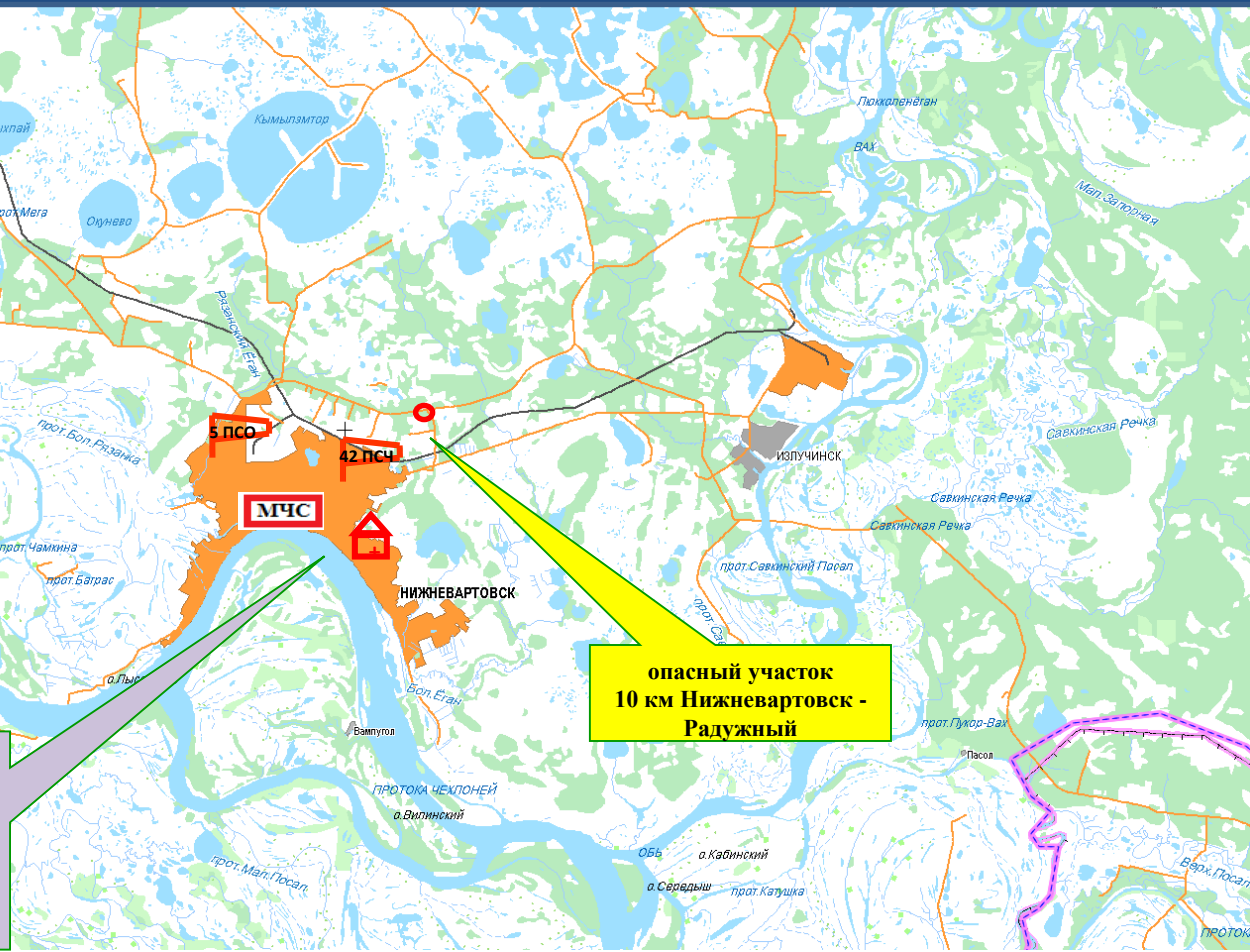

АВАРИЙНО ОПАСНЫЕ УЧАСТКИ Нижневартовский район

Аварийно-опасных участков **1**

5 ПСО ФПС ГПС ГУ МЧС России по ХМАО-ЮГРЕ	8(3466) 46-97-30 8(3466)-43-22-95
42 ПСЧ 5 ПСО ФПС ГПС ГУ МЧС России по ХМАО-ЮГРЕ	8(3466)-46-84-01
СС МКУ г. Нижневартовска «УГОиЧС»	8(3466)29-72-50 8(3466)24-92-88

БУ ХМАО-Югра «НОБ №1»
Хирургический корпус 2
г. Нижневартовск, ул. Нефтяников 70А
приемный отдел. 8 (3466) 29-10-67
(доб. 983), 8 (3466) 43-42-56
10 ожоговых коек в отделении
хирургии
кол-во коек – 250.

**опасный участок
10 км Нижневартовск -
Радужный**