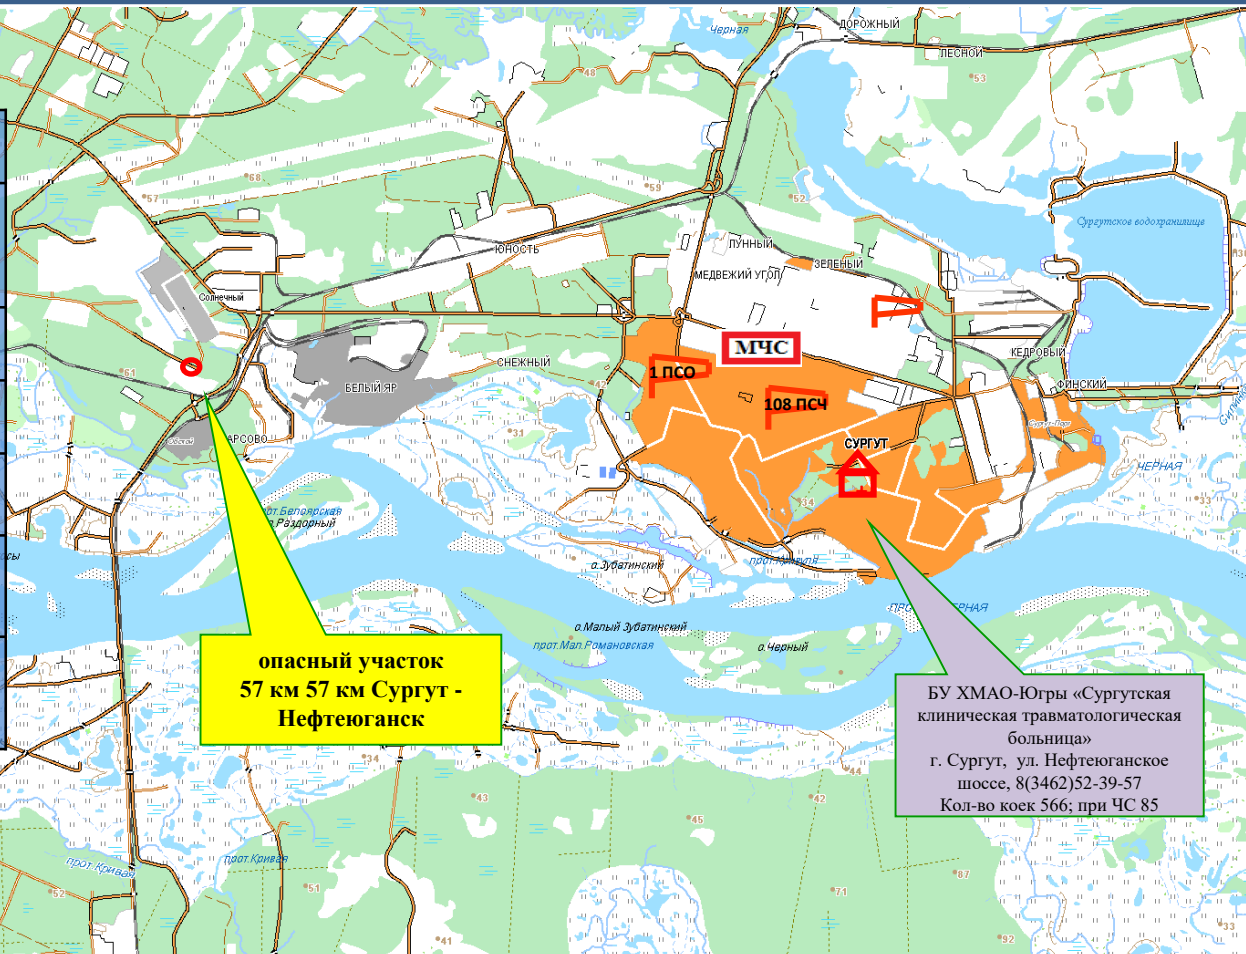

АВАРИЙНО ОПАСНЫЕ УЧАСТКИ Сургутский район

Аварийно-опасных участков 1

ПСО ФПС ГПС ГУ МЧС России по ХМАО-ЮГРЕ	8(3462) 77-87-17 8(3462) 77-87-18
ОП 49 ПСЧ 1 ПСО Северный обход с 12 км по 22 км Сургут- Нижневартовск с 12 км по 35 км	8(3462) 22-53-01
32 ПСЧ Сургутский филиал УДП №4 Сургут-Лянтор с 19 км по 22 км	8(3462) 41-31-90
131 ПСЧ Сургутский филиал УДП №4 Сургут-Лянтор с 22 км по 34 км	8(3462) 48-88-01
108 ПСЧ Сургутский филиал УДП № 4 Сургут-Лянтор с 34 км по 69 км	8(3462) 41-99-01
ПЧ «Солнечный» ЦСЮ Северный обход с 0 км по 12 км Сургут-Лянтор с 14 км по 19 км	8(3462) 74-20-01
ПК «Барсово» ЦСЮ Подъезд к г. Сургуту с 43 км по 59 км	8(3462) 55-07-56

**опасный участок
57 км 57 км Сургут -
Нефтеюганск**

БУ ХМАО-Югры «Сургутская
клиническая травматологическая
больница»
г. Сургут, ул. Нефтеюганское
шоссе, 8(3462)52-39-57
Кол-во коек 566; при ЧС 85